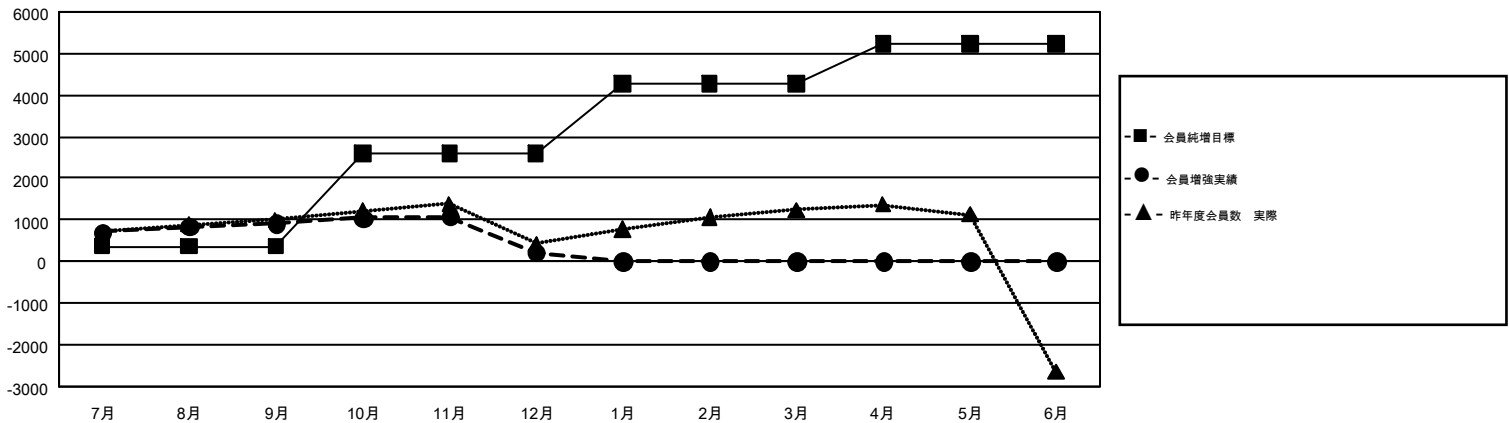

会員目標及び実績累計

解散クラブ: 12	1,684 CLUBS OF 3,020 一名以上の新会員を登録	<table style="width: 100%; border-collapse: collapse;"> <tr> <td style="padding: 2px;">男女別</td> <td></td> </tr> <tr> <td style="padding: 2px;"> 男性</td> <td style="text-align: right; padding: 2px;">86,862 (75.48%)</td> </tr> <tr> <td style="padding: 2px;"> 女性</td> <td style="text-align: right; padding: 2px;">28,222 (24.52%)</td> </tr> </table>
<table style="width: 100%; border-collapse: collapse;"> <tr> <td style="padding: 2px;">退会者</td> <td></td> </tr> <tr> <td style="padding: 2px;"> 物故会員</td> <td style="text-align: right; padding: 2px;">437</td> </tr> <tr> <td style="padding: 2px;"> クラブ解散</td> <td style="text-align: right; padding: 2px;">121</td> </tr> <tr> <td style="padding: 2px;"> その他</td> <td style="text-align: right; padding: 2px;">3,347</td> </tr> <tr> <td style="padding: 2px;">合計</td> <td style="text-align: right; padding: 2px;">3,905</td> </tr> </table>	会員累計データを見るには、ここをクリック ク	<table style="width: 100%; border-collapse: collapse;"> <tr> <td style="padding: 2px;">世帯主/家族会員合計</td> <td style="text-align: right; padding: 2px;">44,435</td> </tr> <tr> <td style="padding: 2px;">国際会費半額の家族会員</td> <td style="text-align: right; padding: 2px;">24,570</td> </tr> </table>