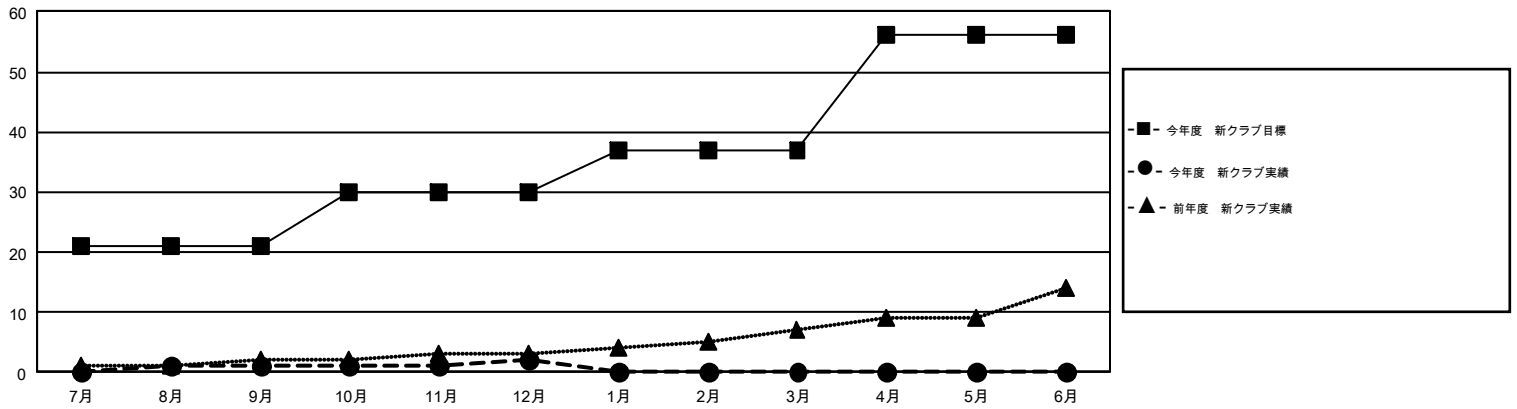

GMT MONTHLY MEMBERSHIP PROGRESS REPORT

Results as of: 12/31/2018

GMT Constitutional Area 5, Group C

GMT: MASAYOSHI MARUYAMA, YASUHISA
NAKAMURA

地区に属さない地域のクラブは、このレポートに含まれていません。

クラブ				名			
結果：2018-2019				結果：2018-2019			
四半期	新クラブ目標	新クラブ	解散クラブ	四半期	会員純増目標	会員増強実績	退会者(転籍を含む) 実際
7月/8月/9月	21	1	5	7月/8月/9月	360	2,855	1,778
10月/11月/12月	9	1	7	10月/11月/12月	2,230	1,463	2,127
1月/2月/3月	7	0	0	1月/2月/3月	1,680	0	0
4月/5月/6月	19	0	0	4月/5月/6月	967	0	0

新クラブ目標及び実績累計